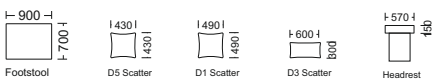

! Patterns Do Not Match

TWO TONE VERSION AVAILABLE
AT EXTRA CHARGE OF 5%

Level 1: Diana, Garda, Omega, Passione, Saule, Scenario, Tera, Velvet, Vista, Vytas
 Level 2: Belvedere, Cassino, Catania, Moda, Nuovo, Oleandro, Strada
 Level 3: Cristallo, Infiniti, Riviera
 Level 4: Cantare, Lustru