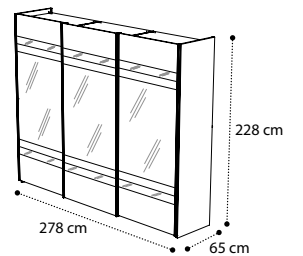

2/D sliding door wardrobe

0,60 m³ 212,70 kg Box 13

3/D sliding door wardrobe

0,85 m³ 303,30 kg Box 18

2/D sliding door with 1 mirror door

0,60 m³ 227,50 kg Box 13

3/D sliding door with 1 mirror door

0,85 m³ 318,10 kg Box 18

Sliding door with 2 mirror doors

0,60 m³ 242,50 kg Box 13

Sliding door with 3 mirror doors

0,85 m³ 348,10 kg Box 18

AURORA

HINGED WARDROBE WOOD DOORS

2 door wardrobe

3 door wardrobe