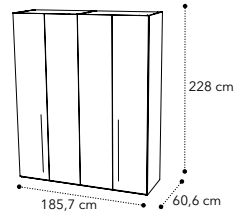

0,096 m² 19,40 kg Box 1

0,15 m² 23,10 kg Box 1

0,16 m² 23,30 kg Box 1

0,18 m² 24,70 kg Box 1

154 - 195cm

154 cm

Orthopedic frame without legs 153x203 cm

195 cm

Double dresser 6 drawers

0,74 m³ 84,80 kg Box 1

Tallboy

0,44 m³ 54 kg Box 1

Bookcase

0,32 m³ 111 kg Box 5

Vanity top

0,10 m³ 25,70 kg Box 1

2/D sliding door wardrobe

0,60 m³ 212,70 kg Box 13

3/D sliding door wardrobe

0,85 m³ 303,30 kg Box 18

2/D sliding door with 1 mirror door

0,60 m³ 227,50 kg Box 13

3/D sliding door with 1 mirror door

0,85 m³ 318,10 kg Box 18

Sliding door with 2 mirror doors

0,60 m³ 242,50 kg Box 13

Sliding door with 3 mirror doors

0,85 m³ 348,10 kg Box 18

AURORA

HINGED WARDROBE WOOD DOORS

2 door wardrobe

3 door wardrobe