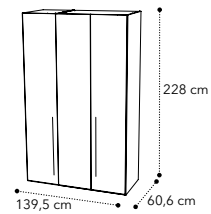

0,096 m² 19,40 kg Box 1

0,15 m² 23,10 kg Box 1

0,16 m² 23,30 kg Box 1

0,18 m² 24,70 kg Box 1

154 - 195cm

154 cm

Orthopedic frame without legs 153x203 cm

195 cm

Double dresser 6 drawers

0,74 m³ 84,80 kg Box 1

Tallboy

0,44 m³ 54 kg Box 1

Bookcase

0,32 m³ 111 kg Box 5

Vanity top

0,10 m³ 25,70 kg Box 1

2/D sliding door wardrobe

0,60 m³ 212,70 kg Box 13

3/D sliding door wardrobe

0,85 m³ 303,30 kg Box 18

2/D sliding door with 1 mirror door

0,60 m³ 227,50 kg Box 13

3/D sliding door with 1 mirror door

0,85 m³ 318,10 kg Box 18

Sliding door with 2 mirror doors

0,60 m³ 242,50 kg Box 13

Sliding door with 3 mirror doors

0,85 m³ 348,10 kg Box 18

AURORA

HINGED WARDROBE WOOD DOORS

2 door wardrobe

3 door wardrobe