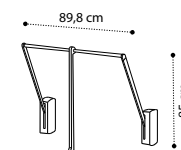

0,002 m³ - Box 1

3 drawers unit

Low dividing panel H.108 w/2 shelves for module 90

Low dividing panel H.172 w/3 shelves for module 90

Servetto pull down clothes rack

Servetto pull down clothes rack for sliding wardrobe

0,249 m³ 28,30 Kg - Box 1

0,07 m³ - Box 3

0,08 m³ - Box 4

0,02 m³ 4,20 Kg - Box 2

0,023 m³ 3,90 Kg - Box 2