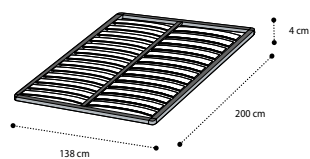

120 cm

Orthopedic frame without legs 118x200 cm

140 cm

Orthopedic frame without legs 138x200 cm

160 cm

Orthopedic frame without legs 158x200 cm

180 cm

Orthopedic frame without legs 178x200 cm

0,096 m² 19,40 kg Box 1

0,15 m² 23,10 kg Box 1

0,16 m² 23,30 kg Box 1

0,18 m² 24,70 kg Box 1

154 - 195cm

154 cm

Orthopedic frame without legs 153x203 cm

195 cm

Orthopedic frame without legs 195x203 cm

0,12 m² 23 kg Box 1

0,16 m² 28,20 kg Box 1

ORTHOPEDIC FOLDING FRAME W/OUT LEGS

140 cm

Orthopedic folding frame w/out legs 138x200 cm

154 cm

Orthopedic folding frame w/out legs 154x200 cm