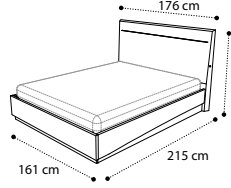

160 cm

bed 160x200

180 cm

bed 180x200

0,37 70,70 Box 3

0,40 77,20 Box 3

0,46 77,10 Box 3

0,47 77,60 Box 3

0,48 85,80 Box 3

LED HEADBOARD 140-154-160-180cm WITH LIFT MECHANISM AND STORAGE

140 cm

bed with storage 140x200

154 cm

bed with storage 154x203

160 cm

bed with storage 160x200

180 cm

Bed storage 180x200

0,60 114 Box 6

0,64 114,30 Box 6

0,65 114,80 Box 6

0,71 126 Box 6

BED QUILTED HEADBOARD 154-160-180cm

154 cm

0,096 m² 19,40 kg Box 1

0,15 m² 23,10 kg Box 1

0,16 m² 23,30 kg Box 1

0,18 m² 24,70 kg Box 1

154 - 195cm

154 cm

Orthopedic frame without legs 153x203 cm

195 cm