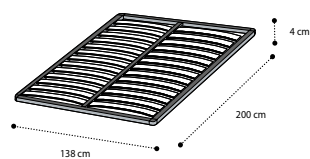

180 cm

bed 180

195 cm

bed 195

160 cm

bed 160 with storage

180 cm

bed 180 with storage

Taupe
Cream

0,54 58,90 Box 2

0,542 58,90 Box 2

0,585 62,50 Box 2

0,59 62,50 Box 2

0,744 96,50 Box 5

0,811 102,60 Box 5

120 - 140 - 160 - 180cm

120 cm

Orthopedic frame without legs 118x200 cm

140 cm

Orthopedic frame without legs 138x200 cm

160 cm

Orthopedic frame without legs 158x200 cm

180 cm

Orthopedic frame without legs 178x200 cm