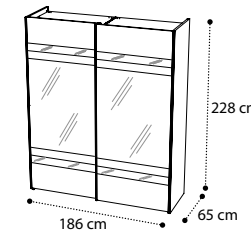

0,096 m² 19,40 kg Box 1

0,15 m² 23,10 kg Box 1

0,16 m² 23,30 kg Box 1

0,18 m² 24,70 kg Box 1

154 - 195cm

154 cm

Orthopedic frame without legs 153x203 cm

195 cm

Double dresser 6 drawers

0,74 m³ 84,80 kg Box 1

Tallboy

0,44 m³ 54 kg Box 1

Bookcase

0,32 m³ 111 kg Box 5

Vanity top

0,10 m³ 25,70 kg Box 1

2/D sliding door wardrobe

0,60 m³ 212,70 kg Box 13

3/D sliding door wardrobe

0,85 m³ 303,30 kg Box 18

2/D sliding door with 1 mirror door

0,60 m³ 227,50 kg Box 13

3/D sliding door with 1 mirror door

0,85 m³ 318,10 kg Box 18

Sliding door with 2 mirror doors

0,60 m³ 242,50 kg Box 13

Sliding door with 3 mirror doors

0,85 m³ 348,10 kg Box 18

AURORA

HINGED WARDROBE WOOD DOORS

2 door wardrobe

3 door wardrobe