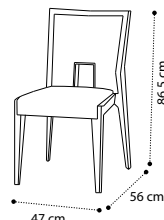

0,16 m³ 23,30 kg Box 1

0,59 m³ 62,20 kg Box 1

0,74 m³ 84,80 kg Box 1

0,44 m³ 54 kg Box 1

0,32 m³ 111 kg Box 5

0,10 m³ 25,70 kg Box 1

0,27 m³ 33,50 kg Box 1

0,37 m³ 59,20 kg Box 2

0,69 m³ 87,90 kg Box 2

0,06 m³ 20,10 kg Box 1

Chair

Taupe
Cream

0,42 m³ 12,80 kg Box 1

0,36 m³ 9,80 kg Box 1x2

0,14 m³ 10,50 kg Box 1

SLIDING WARDROBES

0,60 m³ 212,70 kg Box 13

0,85 m³ 303,30 kg Box 18

0,60 m³ 227,50 kg Box 13

0,85 m³ 318,10 kg Box 18

0,60 m³ 242,50 kg Box 13

0,85 m³ 348,10 kg Box 18