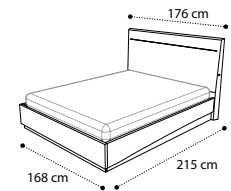

AURORA

LED HEADBOARD 120-140-154-160-180cm BED FRAMES

120 cm

bed 120x200

140 cm

bed 140x200

154 cm

bed 154x203

160 cm

bed 160x200

180 cm

bed 180x200

0,37 70,70 Box 3

0,40 77,20 Box 3

0,46 77,10 Box 3

0,47 77,60 Box 3

0,48 85,80 Box 3

LED HEADBOARD 140-154-160-180cm WITH LIFT MECHANISM AND STORAGE

140 cm

bed with storage 140x200

154 cm

bed with storage 154x203

160 cm

bed with storage 160x200

180 cm

Bed storage 180x200

0,60 114 Box 6

0,64 114,30 Box 6

0,65 114,80 Box 6

0,71 126 Box 6

BED QUILTED HEADBOARD 154-160-180cm

154 cm