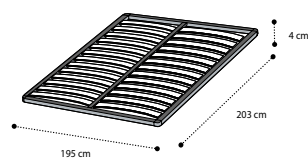

120 cm

Orthopedic frame without legs 118x200 cm

140 cm

Orthopedic frame without legs 138x200 cm

160 cm

Orthopedic frame without legs 158x200 cm

180 cm

Orthopedic frame without legs 178x200 cm

0,096 m² 19,40 kg Box 1

0,15 m² 23,10 kg Box 1

0,16 m² 23,30 kg Box 1

0,18 m² 24,70 kg Box 1

154 - 195cm

154 cm

Orthopedic frame without legs 153x203 cm

195 cm

Orthopedic frame without legs 195x203 cm

0,12 m² 23 kg Box 1

0,16 m² 28,20 kg Box 1

ORTHOPEDIC FOLDING FRAME W/OUT LEGS

140 cm

Orthopedic folding frame w/out legs 138x200 cm

154 cm

Orthopedic folding frame w/out legs 154x200 cm