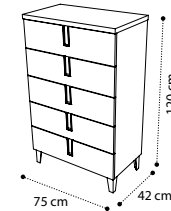

0,12 m² 23,50 kg Box 1

0,16 m² 23,30 kg Box 1

0,18 m² 25,20 kg Box 1

0,20 m² 28,70 kg Box 1

Mini night table 2 drawers

0,16 m³ 23,30 kg Box 1

Single dresser 3 drawers

0,59 m³ 62,20 kg Box 1

Double dresser 6 drawers

0,74 m³ 84,80 kg Box 1

Tallboy

0,44 m³ 54 kg Box 1

Bookcase

0,32 m³ 111 kg Box 5

Vanity top

0,10 m³ 25,70 kg Box 1