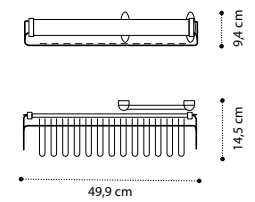

0,60 227,9 Box 16

0,76 296,9 Box 21

0,86 342,7 Box 22

WARDROBE ACCESSORIES

Pullout frame for module 45 and 90

Multi-purpose tray for module 90

Pullout trousers rack for module 90

Pullout tie and belt rack for module 45 and 90