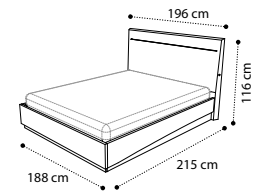

AURORA

LED HEADBOARD 120-140-154-160-180cm BED FRAMES

120 cm

bed 120x200

140 cm

bed 140x200

154 cm

bed 154x203

160 cm

bed 160x200

180 cm

bed 180x200

0,37 70,70 Box 3

0,40 77,20 Box 3

0,46 77,10 Box 3

0,47 77,60 Box 3

0,48 85,80 Box 3

LED HEADBOARD 140-154-160-180cm WITH LIFT MECHANISM AND STORAGE

140 cm

bed with storage 140x200

154 cm

bed with storage 154x203

160 cm

bed with storage 160x200

180 cm

Bed storage 180x200

0,60 114 Box 6

0,64 114,30 Box 6

0,65 114,80 Box 6

0,71 126 Box 6

BED QUILTED HEADBOARD 154-160-180cm

154 cm