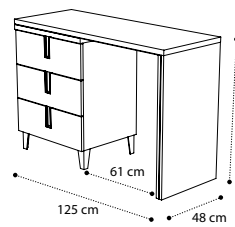

0,096 m² 19,40 kg Box 1

0,15 m² 23,10 kg Box 1

0,16 m² 23,30 kg Box 1

0,18 m² 24,70 kg Box 1

154 - 195cm

154 cm

Orthopedic frame without legs 153x203 cm

195 cm

0,12 m² 23,50 kg Box 1

0,16 m² 23,30 kg Box 1

0,18 m² 25,20 kg Box 1

0,20 m² 28,70 kg Box 1

Mini night table 2 drawers

0,16 m³ 23,30 kg Box 1

Single dresser 3 drawers

0,59 m³ 62,20 kg Box 1

Double dresser 6 drawers

0,74 m³ 84,80 kg Box 1

Tallboy

0,44 m³ 54 kg Box 1

Bookcase

0,32 m³ 111 kg Box 5

Vanity top

0,10 m³ 25,70 kg Box 1

Drawer unit for vanity top

0,27 m³ 33,50 kg Box 1

Vanity top with drawer unit

0,37 m³ 59,20 kg Box 2

Vanity top w/single dresser 3 drawers

0,69 m³ 87,90 kg Box 2

Mirror

0,06 m³ 20,10 kg Box 1