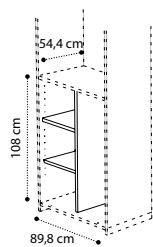

0,02 m³ 1,80 Kg - Box 1

0,05 m³ 3,20 Kg - Box 1

0,04 m³ 2,70 Kg - Box 1

0,02 m³ 1,50 Kg - Box 1

Extra shelf for module 45

Extra shelf for module 90

Extra coat hanger for module 45

Extra coat hanger for module 90

Transformer for lamp LED - max capacity 4 cp of lamps

Couple of lamps for top/shelf module 45 and 90

0,01 m³ 4,60 Kg - Box 1

0,02 m³ 9,70 Kg - Box 1

0,001 m³ 0,24 Kg - Box 1

0,001 m³ 0,33 Kg - Box 1

0,002 m³ - Box 1

0,002 m³ - Box 1

3 drawers unit

Low dividing panel H.108 w/2 shelves for module 90

Low dividing panel H.172 w/3 shelves for module 90

Servetto pull down clothes rack

Servetto pull down clothes rack for sliding wardrobe