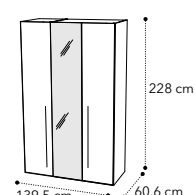

3 mirror door wardrobe