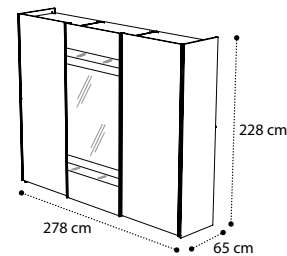

Double dresser 6 drawers

0,74 m³ 84,80 kg Box 1

Tallboy

0,44 m³ 54 kg Box 1

Bookcase

0,32 m³ 111 kg Box 5

Vanity top

0,10 m³ 25,70 kg Box 1

Drawer unit for vanity top

0,27 m³ 33,50 kg Box 1

Vanity top with drawer unit

0,37 m³ 59,20 kg Box 2

Vanity top w/single dresser 3 drawers

0,69 m³ 87,90 kg Box 2

Mirror

0,06 m³ 20,10 kg Box 1

2/D sliding door wardrobe

0,60 m³ 212,70 kg Box 13

3/D sliding door wardrobe

0,85 m³ 303,30 kg Box 18

2/D sliding door with 1 mirror door

0,60 m³ 227,50 kg Box 13

3/D sliding door with 1 mirror door

0,85 m³ 318,10 kg Box 18

Sliding door with 2 mirror doors

0,60 m³ 242,50 kg Box 13

Sliding door with 3 mirror doors

0,85 m³ 348,10 kg Box 18

AURORA

HINGED WARDROBE WOOD DOORS

2 door wardrobe

3 door wardrobe