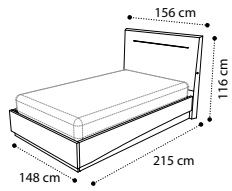

AURORA

LED HEADBOARD 120-140-154-160-180cm BED FRAMES

120 cm

bed 120x200

140 cm

bed 140x200

154 cm

bed 154x203

160 cm

bed 160x200

180 cm

bed 180x200

0,37 70,70 Box 3

0,40 77,20 Box 3

0,46 77,10 Box 3

0,47 77,60 Box 3

0,48 85,80 Box 3

LED HEADBOARD 140-154-160-180cm WITH LIFT MECHANISM AND STORAGE

140 cm

bed with storage 140x200

154 cm

bed with storage 154x203

160 cm

bed with storage 160x200

180 cm

Bed storage 180x200

0,60 114 Box 6

0,64 114,30 Box 6

0,65 114,80 Box 6

0,71 126 Box 6

BED QUILTED HEADBOARD 154-160-180cm

154 cm