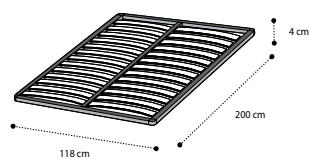

180 cm

bed 180

195 cm

bed 195

160 cm

bed 160 with storage

180 cm

bed 180 with storage

Taupe
Cream

0,54 58,90 Box 2

0,542 58,90 Box 2

0,585 62,50 Box 2

0,59 62,50 Box 2

0,744 96,50 Box 5

0,811 102,60 Box 5

120 - 140 - 160 - 180cm

120 cm

Orthopedic frame without legs 118x200 cm

140 cm

Orthopedic frame without legs 138x200 cm

160 cm

Orthopedic frame without legs 158x200 cm

180 cm

Orthopedic frame without legs 178x200 cm