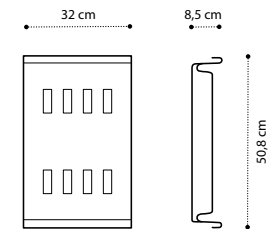

Double dresser 6 drawers

0,74 m³ 84,80 kg Box 1

Tallboy

0,44 m³ 54 kg Box 1

Bookcase

0,32 m³ 111 kg Box 5

Vanity top

0,10 m³ 25,70 kg Box 1

Drawer unit for vanity top

0,27 m³ 33,50 kg Box 1

Vanity top with drawer unit

0,37 m³ 59,20 kg Box 2

Vanity top w/single dresser 3 drawers

0,69 m³ 87,90 kg Box 2

Mirror

0,06 m³ 20,10 kg Box 1

0,01 m³ - Box 1

0,01 m³ 0,72 Kg - Box 1

0,05 m³ 4,60 Kg - Box 1

0,01 m³ 1,50 Kg - Box 1

Pullout basket for module 45

Pullout basket for module 90

Shoe rack for module 90 Подставка

Tray basket for module 45 and 90