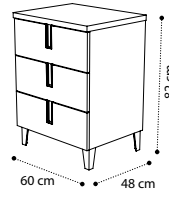

0,12 m² 23,50 kg Box 1

0,16 m² 23,30 kg Box 1

0,18 m² 25,20 kg Box 1

0,20 m² 28,70 kg Box 1

Mini night table 2 drawers

0,16 m³ 23,30 kg Box 1

Single dresser 3 drawers

0,59 m³ 62,20 kg Box 1

Double dresser 6 drawers

0,74 m³ 84,80 kg Box 1

Tallboy

0,44 m³ 54 kg Box 1

Bookcase

0,32 m³ 111 kg Box 5

Vanity top

0,10 m³ 25,70 kg Box 1

Drawer unit for vanity top

0,27 m³ 33,50 kg Box 1

Vanity top with drawer unit

0,37 m³ 59,20 kg Box 2

Vanity top w/single dresser 3 drawers

0,69 m³ 87,90 kg Box 2

Mirror

0,06 m³ 20,10 kg Box 1