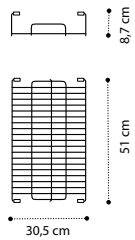

Double dresser 6 drawers

0,74 m³ 84,80 kg Box 1

Tallboy

0,44 m³ 54 kg Box 1

Bookcase

0,32 m³ 111 kg Box 5

Vanity top

0,10 m³ 25,70 kg Box 1

Drawer unit for vanity top

0,27 m³ 33,50 kg Box 1

Vanity top with drawer unit

0,37 m³ 59,20 kg Box 2

Vanity top w/single dresser 3 drawers

0,69 m³ 87,90 kg Box 2

Mirror

0,06 m³ 20,10 kg Box 1

0,60 227,9 Box 16

0,76 296,9 Box 21

0,86 342,7 Box 22

WARDROBE ACCESSORIES

Pullout frame for module 45 and 90

Multi-purpose tray for module 90

Pullout trousers rack for module 90

Pullout tie and belt rack for module 45 and 90

0,01 m³ - Box 1

0,01 m³ 0,72 Kg - Box 1

0,05 m³ 4,60 Kg - Box 1

0,01 m³ 1,50 Kg - Box 1

Pullout basket for module 45

Pullout basket for module 90

Shoe rack for module 90 Подставка

Tray basket for module 45 and 90