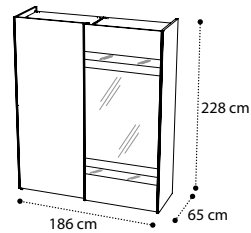

Double dresser 6 drawers

0,74 m³ 84,80 kg Box 1

Tallboy

0,44 m³ 54 kg Box 1

Bookcase

0,32 m³ 111 kg Box 5

Vanity top

0,10 m³ 25,70 kg Box 1

Drawer unit for vanity top

0,27 m³ 33,50 kg Box 1

Vanity top with drawer unit

0,37 m³ 59,20 kg Box 2

Vanity top w/single dresser 3 drawers

0,69 m³ 87,90 kg Box 2

Mirror

0,06 m³ 20,10 kg Box 1

Chair

Chair

Quilted round pouff 50x50x46 w/button

Taupe
Cream

0,42 m³ 12,80 kg Box 1

0,36 m³ 9,80 kg Box 1x2

0,14 m³ 10,50 kg Box 1

SLIDING WARDROBES

2/D sliding door wardrobe

0,60 m³ 212,70 kg Box 13

3/D sliding door wardrobe

0,85 m³ 303,30 kg Box 18

2/D sliding door with 1 mirror door

0,60 m³ 227,50 kg Box 13

3/D sliding door with 1 mirror door

0,85 m³ 318,10 kg Box 18