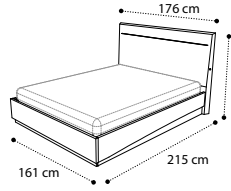

AURORA

LED HEADBOARD 120-140-154-160-180cm BED FRAMES

120 cm

bed 120x200

140 cm

bed 140x200

154 cm

bed 154x203

160 cm

bed 160x200

180 cm

bed 180x200

0,37 70,70 Box 3

0,40 77,20 Box 3

0,46 77,10 Box 3

0,47 77,60 Box 3

0,48 85,80 Box 3

LED HEADBOARD 140-154-160-180cm WITH LIFT MECHANISM AND STORAGE

140 cm

bed with storage 140x200

154 cm

bed with storage 154x203

160 cm

bed with storage 160x200

180 cm

Bed storage 180x200

0,60 114 Box 6

0,64 114,30 Box 6

0,65 114,80 Box 6

0,71 126 Box 6

BED QUILTED HEADBOARD 154-160-180cm

154 cm