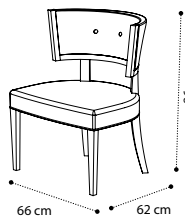

Double dresser 6 drawers

0,74 m³ 84,80 kg Box 1

Tallboy

0,44 m³ 54 kg Box 1

Bookcase

0,32 m³ 111 kg Box 5

Vanity top

0,10 m³ 25,70 kg Box 1

Drawer unit for vanity top

0,27 m³ 33,50 kg Box 1

Vanity top with drawer unit

0,37 m³ 59,20 kg Box 2

Vanity top w/single dresser 3 drawers

0,69 m³ 87,90 kg Box 2

Mirror

0,06 m³ 20,10 kg Box 1