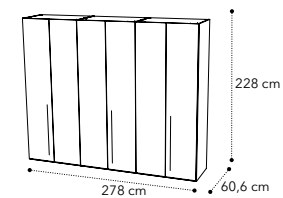

6 door wardrobe

0,33 112,4 Box 9

0,50 172,9 Box 15

0,59 209,3 Box 16

0,76 269,6 Box 22

0,86 306 Box 23