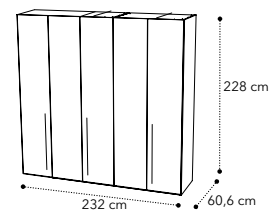

5 door wardrobe