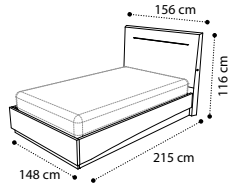

160 cm

bed 160x200

180 cm

bed 180x200

0,37 70,70 Box 3

0,40 77,20 Box 3

0,46 77,10 Box 3

0,47 77,60 Box 3

0,48 85,80 Box 3

LED HEADBOARD 140-154-160-180cm WITH LIFT MECHANISM AND STORAGE

140 cm

bed with storage 140x200

154 cm

bed with storage 154x203

160 cm

bed with storage 160x200

180 cm

Bed storage 180x200

0,60 114 Box 6

0,64 114,30 Box 6

0,65 114,80 Box 6

0,71 126 Box 6

BED QUILTED HEADBOARD 154-160-180cm

154 cm

0,096 m² 19,40 kg Box 1

0,15 m² 23,10 kg Box 1

0,16 m² 23,30 kg Box 1

0,18 m² 24,70 kg Box 1

154 - 195cm

154 cm

Orthopedic frame without legs 153x203 cm

195 cm