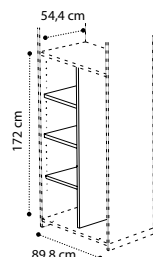

0,01 m³ - Box 1

0,01 m³ 0,72 Kg - Box 1

0,05 m³ 4,60 Kg - Box 1

0,01 m³ 1,50 Kg - Box 1

Pullout basket for module 45

Pullout basket for module 90

Shoe rack for module 90 Подставка

Tray basket for module 45 and 90

0,02 m³ 1,80 Kg - Box 1

0,05 m³ 3,20 Kg - Box 1

0,04 m³ 2,70 Kg - Box 1

0,02 m³ 1,50 Kg - Box 1

Extra shelf for module 45

Extra shelf for module 90

Extra coat hanger for module 45

Extra coat hanger for module 90

Transformer for lamp LED - max capacity 4 cp of lamps

Couple of lamps for top/shelf module 45 and 90

0,01 m³ 4,60 Kg - Box 1

0,02 m³ 9,70 Kg - Box 1

0,001 m³ 0,24 Kg - Box 1

0,001 m³ 0,33 Kg - Box 1

0,002 m³ - Box 1

0,002 m³ - Box 1

3 drawers unit

Low dividing panel H.108 w/2 shelves for module 90

Low dividing panel H.172 w/3 shelves for module 90

Servetto pull down clothes rack

Servetto pull down clothes rack for sliding wardrobe