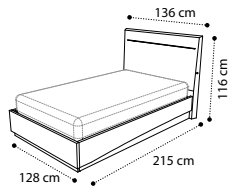

AURORA

LED HEADBOARD 120-140-154-160-180cm BED FRAMES

120 cm

bed 120x200

140 cm

bed 140x200

154 cm

bed 154x203

160 cm

bed 160x200

180 cm

bed 180x200

0,37 70,70 Box 3

0,40 77,20 Box 3

0,46 77,10 Box 3

0,47 77,60 Box 3

0,48 85,80 Box 3

LED HEADBOARD 140-154-160-180cm WITH LIFT MECHANISM AND STORAGE

140 cm

bed with storage 140x200

154 cm

bed with storage 154x203

160 cm

bed with storage 160x200

180 cm

Bed storage 180x200

0,60 114 Box 6

0,64 114,30 Box 6

0,65 114,80 Box 6

0,71 126 Box 6

BED QUILTED HEADBOARD 154-160-180cm

154 cm