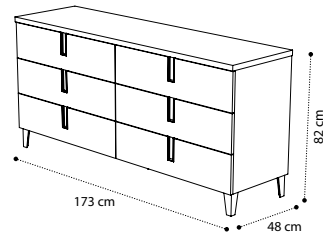

0,12 m² 23,50 kg Box 1

0,16 m² 23,30 kg Box 1

0,18 m² 25,20 kg Box 1

0,20 m² 28,70 kg Box 1

Mini night table 2 drawers

0,16 m³ 23,30 kg Box 1

Single dresser 3 drawers

0,59 m³ 62,20 kg Box 1

Double dresser 6 drawers

0,74 m³ 84,80 kg Box 1

Tallboy

0,44 m³ 54 kg Box 1

Bookcase

0,32 m³ 111 kg Box 5

Vanity top

0,10 m³ 25,70 kg Box 1