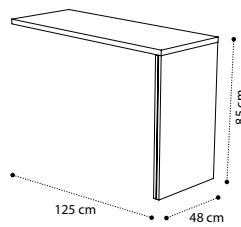

0,096 m² 19,40 kg Box 1

0,15 m² 23,10 kg Box 1

0,16 m² 23,30 kg Box 1

0,18 m² 24,70 kg Box 1

154 - 195cm

154 cm

Orthopedic frame without legs 153x203 cm

195 cm

0,12 m² 23,50 kg Box 1

0,16 m² 23,30 kg Box 1

0,18 m² 25,20 kg Box 1

0,20 m² 28,70 kg Box 1

Mini night table 2 drawers

0,16 m³ 23,30 kg Box 1

Single dresser 3 drawers

0,59 m³ 62,20 kg Box 1

Double dresser 6 drawers

0,74 m³ 84,80 kg Box 1

Tallboy

0,44 m³ 54 kg Box 1

Bookcase

0,32 m³ 111 kg Box 5

Vanity top

0,10 m³ 25,70 kg Box 1

Drawer unit for vanity top

0,27 m³ 33,50 kg Box 1

Vanity top with drawer unit

0,37 m³ 59,20 kg Box 2

Vanity top w/single dresser 3 drawers

0,69 m³ 87,90 kg Box 2

Mirror

0,06 m³ 20,10 kg Box 1