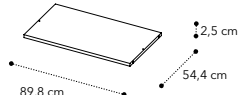

0,02 m³ 1,80 Kg - Box 1

0,05 m³ 3,20 Kg - Box 1

0,04 m³ 2,70 Kg - Box 1

0,02 m³ 1,50 Kg - Box 1

Extra shelf for module 45

Extra shelf for module 90

Extra coat hanger for module 45

Extra coat hanger for module 90