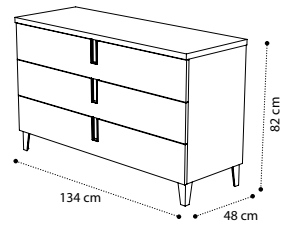

0,096 m² 19,40 kg Box 1

0,15 m² 23,10 kg Box 1

0,16 m² 23,30 kg Box 1

0,18 m² 24,70 kg Box 1

154 - 195cm

154 cm

Orthopedic frame without legs 153x203 cm

195 cm

160 cm

Orthopedic folding frame w/out legs 158x200 cm

180 cm

Orthopedic folding frame w/out legs 178x200 cm

195 cm

Orthopedic folding frame w/out legs 195x200 cm

DIVISIBLE / FOLDING

0,11 m² 22,50 kg Box 1

0,12 m² 23,50 kg Box 1

0,16 m² 23,30 kg Box 1

0,18 m² 25,20 kg Box 1

0,20 m² 28,70 kg Box 1

Mini night table 2 drawers

0,16 m³ 23,30 kg Box 1

Single dresser 3 drawers

0,59 m³ 62,20 kg Box 1

Double dresser 6 drawers

0,74 m³ 84,80 kg Box 1

Tallboy

0,44 m³ 54 kg Box 1

Bookcase

0,32 m³ 111 kg Box 5

Vanity top

0,10 m³ 25,70 kg Box 1