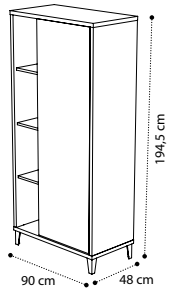

0,096 m² 19,40 kg Box 1

0,15 m² 23,10 kg Box 1

0,16 m² 23,30 kg Box 1

0,18 m² 24,70 kg Box 1

154 - 195cm

154 cm

Orthopedic frame without legs 153x203 cm

195 cm

160 cm

Orthopedic folding frame w/out legs 158x200 cm

180 cm

Orthopedic folding frame w/out legs 178x200 cm

195 cm

Orthopedic folding frame w/out legs 195x200 cm

DIVISIBLE / FOLDING

0,11 m² 22,50 kg Box 1

0,12 m² 23,50 kg Box 1

0,16 m² 23,30 kg Box 1

0,18 m² 25,20 kg Box 1

0,20 m² 28,70 kg Box 1

Mini night table 2 drawers

0,16 m³ 23,30 kg Box 1

Single dresser 3 drawers

0,59 m³ 62,20 kg Box 1

Double dresser 6 drawers

0,74 m³ 84,80 kg Box 1

Tallboy

0,44 m³ 54 kg Box 1

Bookcase

0,32 m³ 111 kg Box 5

Vanity top

0,10 m³ 25,70 kg Box 1