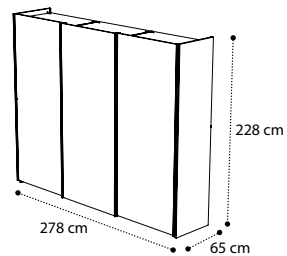

Double dresser 6 drawers

0,74 m³ 84,80 kg Box 1

Tallboy

0,44 m³ 54 kg Box 1

Bookcase

0,32 m³ 111 kg Box 5

Vanity top

0,10 m³ 25,70 kg Box 1

Drawer unit for vanity top

0,27 m³ 33,50 kg Box 1

Vanity top with drawer unit

0,37 m³ 59,20 kg Box 2

Vanity top w/single dresser 3 drawers

0,69 m³ 87,90 kg Box 2

Mirror

0,06 m³ 20,10 kg Box 1

Chair

Chair

Quilted round pouff 50x50x46 w/button

Taupe
Cream

0,42 m³ 12,80 kg Box 1

0,36 m³ 9,80 kg Box 1x2

0,14 m³ 10,50 kg Box 1

SLIDING WARDROBES

2/D sliding door wardrobe

0,60 m³ 212,70 kg Box 13

3/D sliding door wardrobe

0,85 m³ 303,30 kg Box 18

2/D sliding door with 1 mirror door

0,60 m³ 227,50 kg Box 13

3/D sliding door with 1 mirror door

0,85 m³ 318,10 kg Box 18