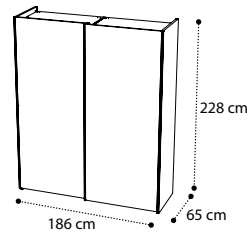

Double dresser 6 drawers

0,74 m³ 84,80 kg Box 1

Tallboy

0,44 m³ 54 kg Box 1

Bookcase

0,32 m³ 111 kg Box 5

Vanity top

0,10 m³ 25,70 kg Box 1

Drawer unit for vanity top

0,27 m³ 33,50 kg Box 1

Vanity top with drawer unit

0,37 m³ 59,20 kg Box 2

Vanity top w/single dresser 3 drawers

0,69 m³ 87,90 kg Box 2

Mirror

0,06 m³ 20,10 kg Box 1

Chair

Chair

Quilted round pouff 50x50x46 w/button

Taupe
Cream

0,42 m³ 12,80 kg Box 1

0,36 m³ 9,80 kg Box 1x2

0,14 m³ 10,50 kg Box 1

SLIDING WARDROBES

2/D sliding door wardrobe

0,60 m³ 212,70 kg Box 13

3/D sliding door wardrobe

0,85 m³ 303,30 kg Box 18

2/D sliding door with 1 mirror door

0,60 m³ 227,50 kg Box 13

3/D sliding door with 1 mirror door

0,85 m³ 318,10 kg Box 18