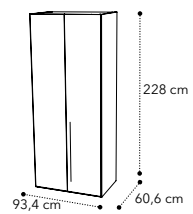

Double dresser 6 drawers

0,74 m³ 84,80 kg Box 1

Tallboy

0,44 m³ 54 kg Box 1

Bookcase

0,32 m³ 111 kg Box 5

Vanity top

0,10 m³ 25,70 kg Box 1

Drawer unit for vanity top

0,27 m³ 33,50 kg Box 1

Vanity top with drawer unit

0,37 m³ 59,20 kg Box 2

Vanity top w/single dresser 3 drawers

0,69 m³ 87,90 kg Box 2

Mirror

0,06 m³ 20,10 kg Box 1

2/D sliding door wardrobe

0,60 m³ 212,70 kg Box 13

3/D sliding door wardrobe

0,85 m³ 303,30 kg Box 18

2/D sliding door with 1 mirror door

0,60 m³ 227,50 kg Box 13

3/D sliding door with 1 mirror door

0,85 m³ 318,10 kg Box 18

Sliding door with 2 mirror doors

0,60 m³ 242,50 kg Box 13

Sliding door with 3 mirror doors

0,85 m³ 348,10 kg Box 18

AURORA

HINGED WARDROBE WOOD DOORS

2 door wardrobe

3 door wardrobe