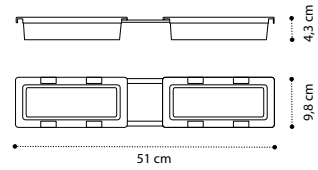

Double dresser 6 drawers

0,74 m³ 84,80 kg Box 1

Tallboy

0,44 m³ 54 kg Box 1

Bookcase

0,32 m³ 111 kg Box 5

Vanity top

0,10 m³ 25,70 kg Box 1

Drawer unit for vanity top

0,27 m³ 33,50 kg Box 1

Vanity top with drawer unit

0,37 m³ 59,20 kg Box 2

Vanity top w/single dresser 3 drawers

0,69 m³ 87,90 kg Box 2

Mirror

0,06 m³ 20,10 kg Box 1

0,60 227,9 Box 16

0,76 296,9 Box 21

0,86 342,7 Box 22

WARDROBE ACCESSORIES

Pullout frame for module 45 and 90

Multi-purpose tray for module 90

Pullout trousers rack for module 90

Pullout tie and belt rack for module 45 and 90

0,01 m³ - Box 1

0,01 m³ 0,72 Kg - Box 1

0,05 m³ 4,60 Kg - Box 1

0,01 m³ 1,50 Kg - Box 1

Pullout basket for module 45

Pullout basket for module 90

Shoe rack for module 90 Подставка

Tray basket for module 45 and 90