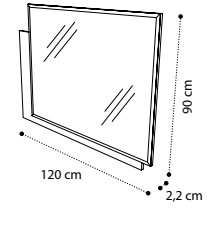

0,096 m² 19,40 kg Box 1

0,15 m² 23,10 kg Box 1

0,16 m² 23,30 kg Box 1

0,18 m² 24,70 kg Box 1

154 - 195cm

154 cm

Orthopedic frame without legs 153x203 cm

195 cm

0,12 m² 23,50 kg Box 1

0,16 m² 23,30 kg Box 1

0,18 m² 25,20 kg Box 1

0,20 m² 28,70 kg Box 1

Mini night table 2 drawers

0,16 m³ 23,30 kg Box 1

Single dresser 3 drawers

0,59 m³ 62,20 kg Box 1

Double dresser 6 drawers

0,74 m³ 84,80 kg Box 1

Tallboy

0,44 m³ 54 kg Box 1

Bookcase

0,32 m³ 111 kg Box 5

Vanity top

0,10 m³ 25,70 kg Box 1

Drawer unit for vanity top

0,27 m³ 33,50 kg Box 1

Vanity top with drawer unit

0,37 m³ 59,20 kg Box 2

Vanity top w/single dresser 3 drawers

0,69 m³ 87,90 kg Box 2

Mirror

0,06 m³ 20,10 kg Box 1