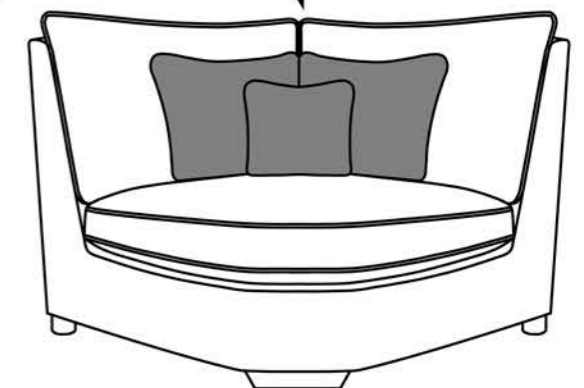

## STEP TWO - Select Your Fabrics & Co-ordinating Cushions

**Chaise Unit**  
91cm (H) x 110cm (W) x 162cm (D)

Large Variety Of Fabrics To Choose From.

High quality resilient foam seat cushions.

Tempered steel Serpentine springing.

## STEP THREE - Select Your Foot Option

**Large End Sofa** (Left/Right Hand Available) 91cm (H) x 198cm (W) x 102cm (D)  
**Medium End Sofa** (Left/Right Hand Available) 91cm (H) x 157cm (W) x 102cm (D)

**Mid Unit** 91cm (H) x 90cm (W) x 102cm (D)  
**Petite Mid Unit** 91cm (H) x 70cm (W) x 102cm (D)

**Small End Sofa** (Right/Left Hand Available) 91cm (H) x 110cm (W) x 102cm (D)  
**Petite End Sofa** (Right/Left Hand Available) 91cm (H) x 90cm (W) x 102cm (D)

**Corner Unit** 91cm (H) x 125cm (W) x 125cm (D)

Feather filled Scatters & Bolsters.