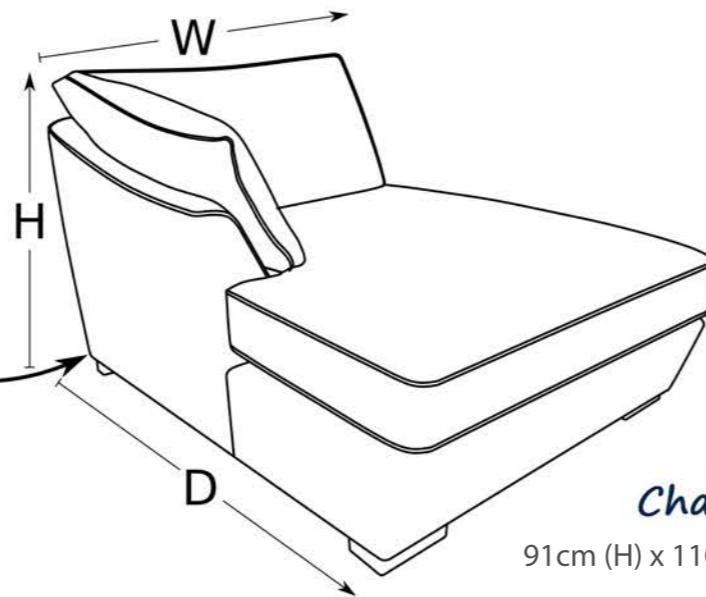

## STEP ONE - Choose Your Sofa Size

- 4 Seater Sofa** (Split-Frame Option Available) 91cm (H) x 251cm (W) x 102cm (D)
- 3 Seater Sofa** (Split-Frame Option Available) 91cm (H) x 221cm (W) x 102cm (D)
- 2 Seater Sofa** (Split-Frame Option Available) 91cm (H) x 180cm (W) x 102cm (D)

**Snuggle Chair**  
91cm (H) x 147cm (W) x 102cm (D)

**Chair**  
91cm (H) x 112cm (W) x 102cm (D)

Solid Hardwood Feet In Both LIGHT & DARK Finishes.

## STEP TWO - Select Your Fabrics & Co-ordinating Cushions

**Chaise Unit**  
91cm (H) x 110cm (W) x 162cm (D)

Large Variety Of Fabrics To Choose From.

High quality resilient foam seat cushions.

Tempered steel Serpentine springing.

**Mid Unit** 91cm (H) x 90cm (W) x 102cm (D)  
**Petite Mid Unit** 91cm (H) x 70cm (W) x 102cm (D)

**Small End Sofa** (Right/Left Hand Available) 91cm (H) x 110cm (W) x 102cm (D)  
**Petite End Sofa** (Right/Left Hand Available) 91cm (H) x 90cm (W) x 102cm (D)