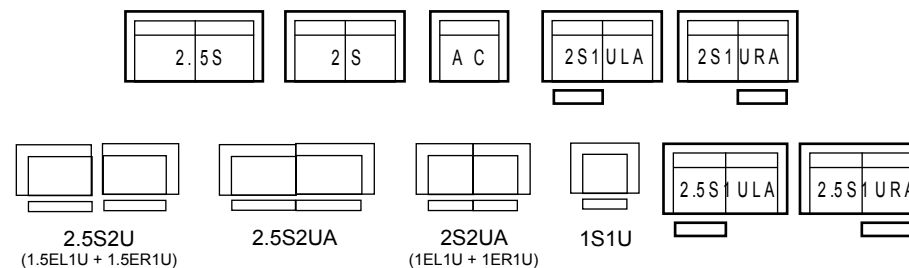

Footrest Open

**VEGAS**

2.5S2UA

**DANSK** 

Footrest Open

**VEGAS**

2.5S2UA

**DANSK** 

## DIMENSION

Configuration	Width		Depth		Seat Depth		Back Height		Seat Height		Weight		Volume	
	cm	inch	cm	inch	cm	inch	cm	inch	cm	inch	kg	lb	m <sup>3</sup>	ft <sup>3</sup>
2.5S2U, 2.5S2UA	216	85	99 - 151	39 - 59	56	22	102	40	47	19	114	252	2.18	77.03
2S2UA	172	68	99 - 151	39 - 59	56	22	102	40	47	19	76	168	1.74	61.34
1S1U	113	44	99 - 151	39 - 59	56	22	102	40	47	19	45	100	1.14	40.30
2.5S1ULA, 2.5S1URA	216	85	99 - 151	39 - 59	56	22	102	40	47	19	97	214	2.18	77.03
2S1ULA, 2S1URA	172	68	99 - 151	39 - 59	56	22	102	40	47	19	65	144	1.74	61.34
2.5S	216	85	99	39	56	22	102	40	47	19	97	214	2.18	77.03
2S	172	68	99	39	56	22	102	40	47	19	76	168	1.74	61.34
AC	113	44	99	39	56	22	102	40	47	19	45	100	1.14	40.30