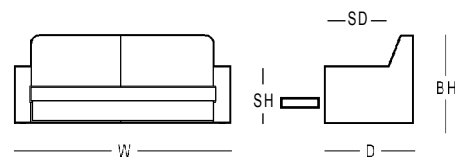

Footrest Open

**VEGAS**

2.5S2UA

**DANSK** 

Footrest Open

**VEGAS**

2.5S2UA

**DANSK** 

## DIMENSION

Configuration	Width		Depth		Seat Depth		Back Height		Seat Height		Weight		Volume	
	cm	inch	cm	inch	cm	inch	cm	inch	cm	inch	kg	lb	m <sup>3</sup>	ft <sup>3</sup>
2.5S2U, 2.5S2UA	216	85	99 - 151	39 - 59	56	22	102	40	47	19	114	252	2.18	77.03
2S2UA	172	68	99 - 151	39 - 59	56	22	102	40	47	19	76	168	1.74	61.34
1S1U	113	44	99 - 151	39 - 59	56	22	102	40	47	19	45	100	1.14	40.30
2.5S1ULA, 2.5S1URA	216	85	99 - 151	39 - 59	56	22	102	40	47	19	97	214	2.18	77.03
2S1ULA, 2S1URA	172	68	99 - 151	39 - 59	56	22	102	40	47	19	65	144	1.74	61.34
2.5S	216	85	99	39	56	22	102	40	47	19	97	214	2.18	77.03
2S	172	68	99	39	56	22	102	40	47	19	76	168	1.74	61.34
AC	113	44	99	39	56	22	102	40	47	19	45	100	1.14	40.30