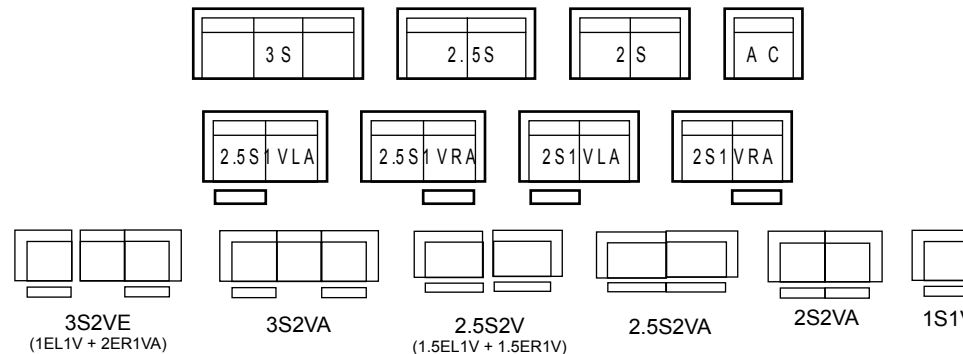

Seat Cushion

BUFFALO₂
.5S2X

DANSK

BUFFALO

BUFFALO

DIMENSION

Configuration	Width		Depth		Seat Depth		Back Height		Seat Height		Weight		Volume	
	cm	inch	cm	inch	cm	inch	cm	inch	cm	inch	kg	lb	m ³	ft ³
3S2VE, 3S2VA	225	89	98 - 152	39 - 60	56	22	98	39	46	18	108	238	2.16	76.31
2.5S2V, 2.5S2VA	210	83	98 - 152	39 - 60	56	22	98	39	46	18	102	225	2.02	71.22
2.5S1VLA, 2.5S1VRA	210	83	98 - 152	39 - 60	56	22	98	39	46	18	95	210	2.02	71.22
2S2VA	166	65	98 - 152	39 - 60	56	22	98	39	46	18	92	203	1.59	56.30
2S1VLA, 2S1VRA	166	65	98 - 152	39 - 60	56	22	98	39	46	18	85	188	1.59	56.30
1S1V	106	42	98 - 152	39 - 60	56	22	98	39	46	18	50	111	1.02	35.95
2EL1VA, 2ER1VA	142	56	98 - 152	39 - 60	56	22	98	39	46	18	80	177	1.36	48.16
1EL1V, 1ER1V	83	33	98 - 152	39 - 60	56	22	98	39	46	18	47	104	0.80	28.15
3S	225	89	98	39	56	22	98	39	46	18	60	133	2.16	76.31
2.5S	210	83	98	39	56	22	98	39	46	18	55	122	2.02	71.22
2S	166	65	98	39	56	22	98	39	46	18	45	100	1.59	56.30
AC	107	42	98	39	56	22	98	39	46	18	40	89	1.03	36.29

CONSTRUCTION

- ⇒ **SEAT** : No-sag Spring
- ⇒ **BACK REST** : Rubber Webbing
- ⇒ **SEAT CUSHION** : D38S + D/29
- ⇒ **BACK REST CUSHION** : Loose Fibre
- ⇒ **SOFA LEGS** (front & rear) :
 - code : PLG-049-27L / PLG-004-01L / PLG-005-01L / PLG-071-01L
 - material : Plastic
 - height : 50mm (PLG-049-27L / PLG-005-01L)
15mm (PLG-004-01L)
45mm (PLG-071-01L)
 - colour : 27 = Wenge / 01 = Black

* Available in **MANUAL (X)**, **ELECTRIC (V)**, **BATTERY (B)** & **ELECTRIC with USB Port (U)** Versions