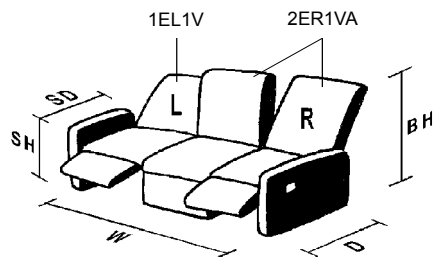

Seat Cushion

BUFFALO₂
.5S2X

DANSK

BUFFALO

BUFFALO

DIMENSION

Configuration	Width		Depth		Seat Depth		Back Height		Seat Height		Weight		Volume	
	cm	inch	cm	inch	cm	inch	cm	inch	cm	inch	kg	lb	m ³	ft ³
3S2VE, 3S2VA	225	89	98 - 152	39 - 60	56	22	98	39	46	18	108	238	2.16	76.31
2.5S2V, 2.5S2VA	210	83	98 - 152	39 - 60	56	22	98	39	46	18	102	225	2.02	71.22
2.5S1VLA, 2.5S1VRA	210	83	98 - 152	39 - 60	56	22	98	39	46	18	95	210	2.02	71.22
2S2VA	166	65	98 - 152	39 - 60	56	22	98	39	46	18	92	203	1.59	56.30
2S1VLA, 2S1VRA	166	65	98 - 152	39 - 60	56	22	98	39	46	18	85	188	1.59	56.30
1S1V	106	42	98 - 152	39 - 60	56	22	98	39	46	18	50	111	1.02	35.95
2EL1VA, 2ER1VA	142	56	98 - 152	39 - 60	56	22	98	39	46	18	80	177	1.36	48.16
1EL1V, 1ER1V	83	33	98 - 152	39 - 60	56	22	98	39	46	18	47	104	0.80	28.15
3S	225	89	98	39	56	22	98	39	46	18	60	133	2.16	76.31
2.5S	210	83	98	39	56	22	98	39	46	18	55	122	2.02	71.22
2S	166	65	98	39	56	22	98	39	46	18	45	100	1.59	56.30
AC	107	42	98	39	56	22	98	39	46	18	40	89	1.03	36.29

CONSTRUCTION

- ⇒ **SEAT** : No-sag Spring
- ⇒ **BACK REST** : Rubber Webbing
- ⇒ **SEAT CUSHION** : D38S + D/29
- ⇒ **BACK REST CUSHION** : Loose Fibre
- ⇒ **SOFA LEGS** (front & rear) :
 - code : PLG-049-27L / PLG-004-01L / PLG-005-01L / PLG-071-01L
 - material : Plastic
 - height : 50mm (PLG-049-27L / PLG-005-01L)
15mm (PLG-004-01L)
45mm (PLG-071-01L)
 - colour : 27 = Wenge / 01 = Black

* Available in **MANUAL (X)**, **ELECTRIC (V)**, **BATTERY (B)** & **ELECTRIC with USB Port (U)** Versions