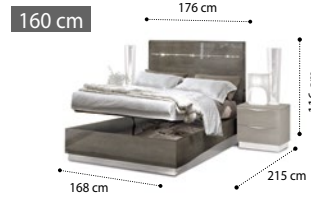

• Ivory Birch

0,47 m³ 77,60 Kg Box 3

• Silver Birch

• Ivory Birch

0,48 m³ 85,80 Kg Box 3

Slats and mattress not included

• Silver Birch

• Ivory Birch

0,63 m³ 114,30 Kg Box 6

• Silver Birch

0,44 m³ 81,70 Kg Box 3

• Silver Birch

• Ivory Birch

0,68 m³ 114,80 Kg Box 6

• Silver Birch

• Ivory Birch