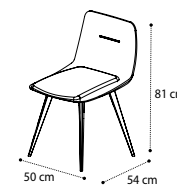

Ivory Birch

Silver Birch

Eco-fabric: Col. 12

• Silver Birch
• Ivory Birch

0,46 85,20 Box 3

• Silver Birch
• Ivory Birch

0,47 85,70 Box 3

• Silver Birch
• Ivory Birch

0,48 87,60 Box 3

• Silver Birch
• Ivory Birch

0,63 122,40 Box 6

• Silver Birch
• Ivory Birch

0,68 122,90 Box 6

• Silver Birch
• Ivory Birch

0,72 127,80 Box 6

Eco-fabric: Col. 11

• Ivory Birch

0,46 85,20 Box 3

• Ivory Birch

0,47 85,70 Box 3

• Ivory Birch

0,48 87,60 Box 3

• Ivory Birch

0,63 122,40 Box 6

• Ivory Birch

0,68 122,90 Box 6

• Ivory Birch

0,72 127,80 Box 6

• Silver Birch
• Ivory Birch

0,18 25 Box 1

• Silver Birch

0,23 28,30 Box 1

• Silver Birch
• Ivory Birch

0,62 66,50 Box 1

• Silver Birch
• Ivory Birch

0,81 82,70 Box 1

• Silver Birch
• Ivory Birch

0,48 54 Box 1

• Silver Birch
• Ivory Birch

0,06 20,10 Box 1

3 drawers block could be assembled on left or right side

• Silver Birch

0,29 111 Box 4

• Silver Birch
• Ivory Birch

0,10 25,70 Box 1

• Silver Birch
• Ivory Birch

0,30 30 Box 1

• Silver Birch
• Ivory Birch

0,39 55,70 Box 2

• Silver Birch
• Ivory Birch

0,72 92,20 Box 2

• Silver Birch

0,32 65,40 Box 2

chair

• Silver Birch
• Ivory Birch

0,14 14 Box 1

Col.12 Taupe

0,14 10,50 Box 1

0,14 10,50 Box 1

0,45 12,80 Box 1

0,27 8 Box -

0,45 12,20 Box 1

ECO NABUK BEIGE
ECO NABUK GRIGIO

ECOPELLE BIANCA
ECOPELLE NERA
ECOPELLE GRIGIA