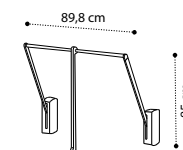

0,002 m³ - Box 1

3 drawers unit

Low dividing panel H.108 w/2 shelves for module 90

Low dividing panel H.172 w/3 shelves for module 90

Servetto pull down clothes rack

Servetto pull down clothes rack for sliding wardrobe

0,249 m³ 28,30 Kg - Box 1

0,07 m³ - Box 3

0,08 m³ - Box 4

0,02 m³ 4,20 Kg - Box 2

0,023 m³ 3,90 Kg - Box 2