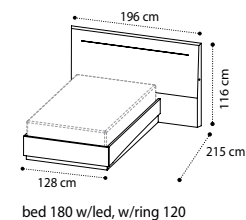

Slats and mattress not included

• Silver Birch

• Ivory Birch

0,46 m³ 77,10 Kg Box 3

• Silver Birch

• Ivory Birch

0,56 m³ 88,40 Kg Box 3

• Silver Birch

• Ivory Birch

0,47 m³ 77,60 Kg Box 3

• Silver Birch

• Ivory Birch

0,48 m³ 85,80 Kg Box 3

Slats and mattress not included

• Silver Birch

• Ivory Birch

0,63 m³ 114,30 Kg Box 6

• Silver Birch

0,44 m³ 81,70 Kg Box 3

• Silver Birch

• Ivory Birch

0,68 m³ 114,80 Kg Box 6

• Silver Birch

• Ivory Birch