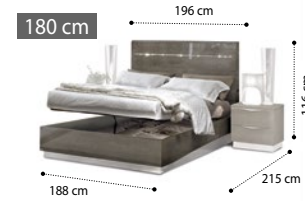

• Ivory Birch

0,47 m³ 77,60 Kg Box 3

• Silver Birch

• Ivory Birch

0,48 m³ 85,80 Kg Box 3

Slats and mattress not included

• Silver Birch

• Ivory Birch

0,63 m³ 114,30 Kg Box 6

• Silver Birch

0,44 m³ 81,70 Kg Box 3

• Silver Birch

• Ivory Birch

0,68 m³ 114,80 Kg Box 6

• Silver Birch

• Ivory Birch

0,72 m³ 126 Kg Box 6

• Silver Birch

0,37 m³ 70,70 Kg Box 3

• Silver Birch

• Ivory Birch

0,40 m³ 77,20 Kg Box 3

• Silver Birch

0,63 m³ 113,30 Kg Box 6