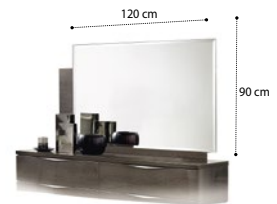

Mini night table 2 drawers

Maxi night table 2 drawers

Single dresser 3 drawers

Double dresser 6 drawers

Tallboy

Mirror

• Silver Birch
• Ivory Birch

0,18 25 Box 1