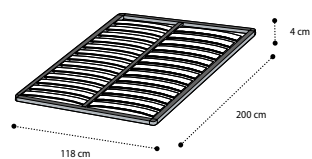

0,14 10,50 Box 1

0,45 12,80 Box 1

0,27 8 Box -

0,45 12,20 Box 1

ECO NABUK BEIGE
ECO NABUK GRIGIO

ECOPELLE BIANCA
ECOPELLE NERA
ECOPELLE GRIGIA

120 - 140 - 160 - 180cm

120 cm

Orthopedic frame without legs 118x200 cm

140 cm

Orthopedic frame without legs 138x200 cm

160 cm

Orthopedic frame without legs 158x200 cm

180 cm

Orthopedic frame without legs 178x200 cm

0,096 19,40 Box 1