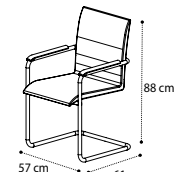

chair

• Silver Birch
• Ivory Birch

0,14 14 Box 1

Col.12 Taupe

0,14 10,50 Box 1

0,14 10,50 Box 1

0,45 12,80 Box 1

0,27 8 Box -

0,45 12,20 Box 1

ECO NABUK BEIGE
ECO NABUK GRIGIO

ECOPELLE BIANCA
ECOPELLE NERA
ECOPELLE GRIGIA