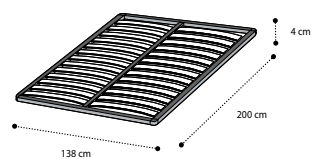

0,14 10,50 Box 1

0,45 12,80 Box 1

0,27 8 Box -

0,45 12,20 Box 1

ECO NABUK BEIGE
ECO NABUK GRIGIO

ECOPELLE BIANCA
ECOPELLE NERA
ECOPELLE GRIGIA

120 - 140 - 160 - 180cm

120 cm

Orthopedic frame without legs 118x200 cm

140 cm

Orthopedic frame without legs 138x200 cm

160 cm

Orthopedic frame without legs 158x200 cm

180 cm

Orthopedic frame without legs 178x200 cm

0,096 19,40 Box 1