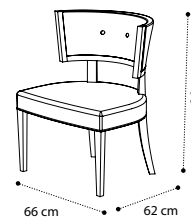

Ivory Birch

Silver Birch

Eco-fabric: Col. 12

• Silver Birch
• Ivory Birch

0,46 85,20 Box 3

• Silver Birch
• Ivory Birch

0,47 85,70 Box 3

• Silver Birch
• Ivory Birch

0,48 87,60 Box 3

• Silver Birch
• Ivory Birch

0,63 122,40 Box 6

• Silver Birch
• Ivory Birch

0,68 122,90 Box 6

• Silver Birch
• Ivory Birch

0,72 127,80 Box 6

Eco-fabric: Col. 11

• Ivory Birch

0,46 85,20 Box 3

• Ivory Birch

0,47 85,70 Box 3

• Ivory Birch

0,48 87,60 Box 3

• Ivory Birch

0,63 122,40 Box 6

• Ivory Birch

0,68 122,90 Box 6

• Ivory Birch

0,72 127,80 Box 6

• Silver Birch
• Ivory Birch

0,18 25 Box 1

• Silver Birch

0,23 28,30 Box 1

• Silver Birch
• Ivory Birch

0,62 66,50 Box 1

• Silver Birch
• Ivory Birch

0,81 82,70 Box 1

• Silver Birch
• Ivory Birch

0,48 54 Box 1

• Silver Birch
• Ivory Birch

0,06 20,10 Box 1

3 drawers block could be assembled on left or right side

• Silver Birch

0,29 111 Box 4

• Silver Birch
• Ivory Birch

0,10 25,70 Box 1

• Silver Birch
• Ivory Birch

0,30 30 Box 1

• Silver Birch
• Ivory Birch

0,39 55,70 Box 2

• Silver Birch
• Ivory Birch

0,72 92,20 Box 2

• Silver Birch

0,32 65,40 Box 2

chair

• Silver Birch
• Ivory Birch

0,14 14 Box 1

Col.12 Taupe

0,14 10,50 Box 1

0,14 10,50 Box 1

0,45 12,80 Box 1

0,27 8 Box -

0,45 12,20 Box 1

ECO NABUK BEIGE
ECO NABUK GRIGIO

ECOPELLE BIANCA
ECOPELLE NERA
ECOPELLE GRIGIA