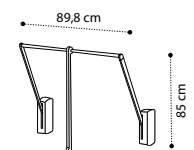

0,002 m³ - Box 1

3 drawers unit

Low dividing panel H.108 w/2 shelves for module 90

Low dividing panel H.172 w/3 shelves for module 90

Servetto pull down clothes rack

Servetto pull down clothes rack for sliding wardrobe

0,249 m³ 28,30 Kg - Box 1

0,07 m³ - Box 3

0,08 m³ - Box 4

0,02 m³ 4,20 Kg - Box 2

0,023 m³ 3,90 Kg - Box 2