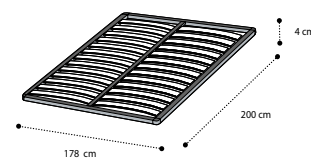

0,14 10,50 Box 1

0,45 12,80 Box 1

0,27 8 Box -

0,45 12,20 Box 1

ECO NABUK BEIGE
ECO NABUK GRIGIO

ECOPELLE BIANCA
ECOPELLE NERA
ECOPELLE GRIGIA

120 - 140 - 160 - 180cm

120 cm

Orthopedic frame without legs 118x200 cm

140 cm

Orthopedic frame without legs 138x200 cm

160 cm

Orthopedic frame without legs 158x200 cm

180 cm

Orthopedic frame without legs 178x200 cm

0,096 19,40 Box 1

0,15 23,10 Box 1

0,16 23,30 Box 1

0,18 24,70 Box 1

154 - 195cm

154 cm

Orthopedic frame without legs 153x203 cm

195 cm

Orthopedic frame without legs 195x203 cm