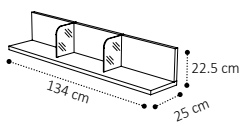

• Silver Birch
• Ivory Birch

0,39 55,70 Box 2

• Silver Birch
• Ivory Birch

0,72 92,20 Box 2

• Silver Birch

0,32 65,40 Box 2

Mensole a giorno L-shaped shelf

Round Stool w/Swarovsky