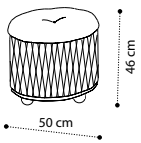

• Silver Birch
• Ivory Birch

0,39 55,70 Box 2

• Silver Birch
• Ivory Birch

0,72 92,20 Box 2

• Silver Birch

0,32 65,40 Box 2

Mensole a giorno L-shaped shelf

Round Stool w/Swarovsky