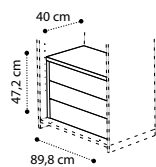

3 drawers unit