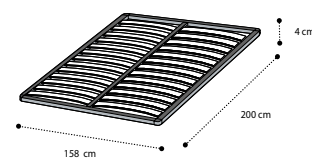

0,14 10,50 Box 1

0,45 12,80 Box 1

0,27 8 Box -

0,45 12,20 Box 1

ECO NABUK BEIGE
ECO NABUK GRIGIO

ECOPELLE BIANCA
ECOPELLE NERA
ECOPELLE GRIGIA

120 - 140 - 160 - 180cm

120 cm

Orthopedic frame without legs 118x200 cm

140 cm

Orthopedic frame without legs 138x200 cm

160 cm

Orthopedic frame without legs 158x200 cm

180 cm

Orthopedic frame without legs 178x200 cm

0,096 19,40 Box 1