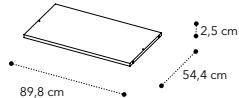

0,02 m³ 1,80 Kg - Box 1

0,05 m³ 3,20 Kg - Box 1

0,04 m³ 2,70 Kg - Box 1

0,02 m³ 1,50 Kg - Box 1

Extra shelf for module 45

Extra shelf for module 90

Extra coat hanger for module 45

Extra coat hanger for module 90