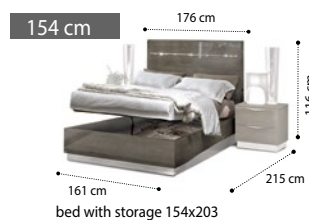

Slats and mattress not included

• Silver Birch

• Ivory Birch

0,46 m³ 77,10 Kg Box 3

• Silver Birch

• Ivory Birch

0,56 m³ 88,40 Kg Box 3

• Silver Birch

• Ivory Birch

0,47 m³ 77,60 Kg Box 3

• Silver Birch

• Ivory Birch

0,48 m³ 85,80 Kg Box 3

Slats and mattress not included

• Silver Birch

• Ivory Birch

0,63 m³ 114,30 Kg Box 6

• Silver Birch

0,44 m³ 81,70 Kg Box 3

• Silver Birch

• Ivory Birch

0,68 m³ 114,80 Kg Box 6

• Silver Birch

• Ivory Birch