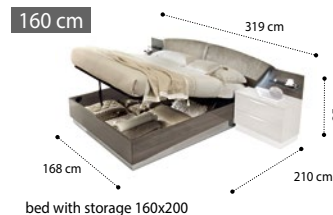

0,47 m³ 92,40 Kg Box 6

• Silver Birch

0,48 m³ 97,10 Kg Box 6

• Silver Birch

0,46 m³ 91,90 Kg Box 6

Bed Storage - mattress not included

• Silver Birch

0,63 m³ 129,10 Kg Box 9

Eco-fabric: Col. 12

• Silver Birch

0,73 m³ 143,60 Kg Box 9

• Silver Birch

0,68 m³ 129,60 Kg Box 9

With Bed Storage

• Silver Birch

0,72 m³ 137,30 Kg Box 9

Slats and mattress not included

• Silver Birch

• Ivory Birch

0,46 m³ 77,10 Kg Box 3

• Silver Birch

• Ivory Birch

0,56 m³ 88,40 Kg Box 3

• Silver Birch