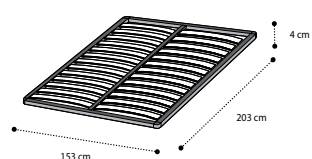

0,14 10,50 Box 1

0,45 12,80 Box 1

0,27 8 Box -

0,45 12,20 Box 1

ECO NABUK BEIGE
ECO NABUK GRIGIO

ECOPELLE BIANCA
ECOPELLE NERA
ECOPELLE GRIGIA

120 - 140 - 160 - 180cm

120 cm

Orthopedic frame without legs 118x200 cm

140 cm

Orthopedic frame without legs 138x200 cm

160 cm

Orthopedic frame without legs 158x200 cm

180 cm

Orthopedic frame without legs 178x200 cm

0,096 19,40 Box 1

0,15 23,10 Box 1

0,16 23,30 Box 1

0,18 24,70 Box 1

154 - 195cm

154 cm

Orthopedic frame without legs 153x203 cm

195 cm

Orthopedic frame without legs 195x203 cm