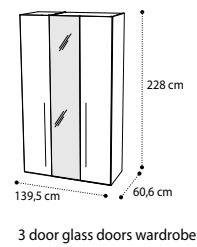

- Silver Birch
- Ivory Birch

0,32 112,50 Box 9

- Silver Birch
- Ivory Birch

0,49 173,10 Box 15

- Silver Birch
- Ivory Birch

0,59 209,50 Box 16

- Silver Birch
- Ivory Birch

0,75 269,90 Box 22

- Silver Birch
- Ivory Birch

0,84 306,40 Box 23

Back panel with metal cross bar support