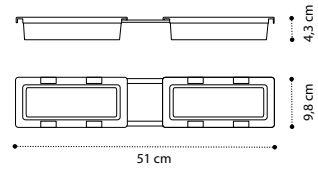

0,84 334,30 Kg Box 18

0,60 218,60 Kg Box 13

0,60 237,80 Kg Box 13

WARDROBE ACCESSORIES

Pullout frame for module 45 and 90

Multi-purpose tray for module 90

Pullout trousers rack for module 90

Pullout tie and belt rack for module 45 and 90