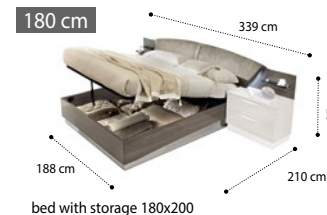

0,47 m³ 92,40 Kg Box 6

• Silver Birch

0,48 m³ 97,10 Kg Box 6

• Silver Birch

0,46 m³ 91,90 Kg Box 6

Bed Storage - mattress not included

• Silver Birch

0,63 m³ 129,10 Kg Box 9

Eco-fabric: Col. 12

• Silver Birch

0,73 m³ 143,60 Kg Box 9

• Silver Birch

0,68 m³ 129,60 Kg Box 9

With Bed Storage

• Silver Birch

0,72 m³ 137,30 Kg Box 9

Slats and mattress not included

• Silver Birch

• Ivory Birch

0,46 m³ 77,10 Kg Box 3

• Silver Birch

• Ivory Birch

0,56 m³ 88,40 Kg Box 3

• Silver Birch