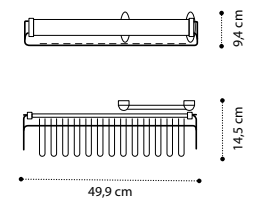

0,84 334,30 Kg Box 18

0,60 218,60 Kg Box 13

0,60 237,80 Kg Box 13

WARDROBE ACCESSORIES

Pullout frame for module 45 and 90

Multi-purpose tray for module 90

Pullout trousers rack for module 90

Pullout tie and belt rack for module 45 and 90