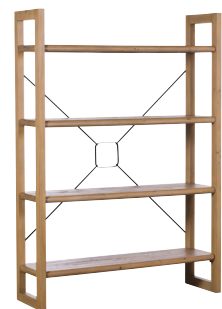

Valencia Collection

160CM DINING TABLE
H77.5cm W160cm D80cm

200CM DINING TABLE
H77.5cm W200cm D90cm

150CM BENCH

H45cm W150cm D38cm

186CM BENCH

H45cm W185.5cm D38cm

TV UNIT

H53cm W120cm D42cm

CONSOLE TABLE

H76cm W120cm D43cm

LAMP TABLE

H60cm W51cm D43cm

WIDE SIDEBOARD

H85cm W150cm W45cm

COFFEE TABLE

H50cm W120cm D70cm

DESK

H80cm W140cm D67cm

BOOKCASE

H178cm W124cm D39cm

Valencia Collection