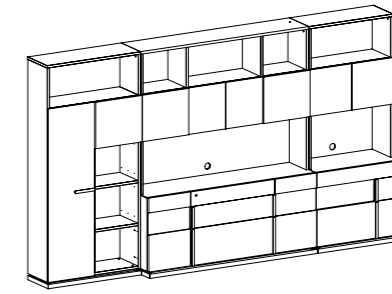

LIBRARY COMPOSITION 3
inch W 146" D 21" H 84"
cm L 369,6 P 52,7 H 213,4
Crts 11 kg 430 m³ 2,265