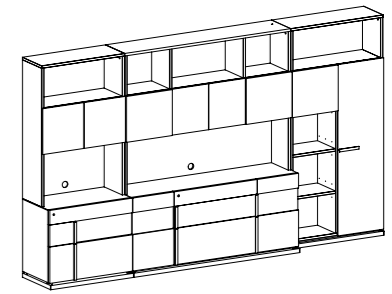

LIBRARY COMPOSITION 4
inch W 146" D 21" H 84"
cm L 369,6 P 52,7 H 213,4
Crts 11 kg 430 m³ 2,265