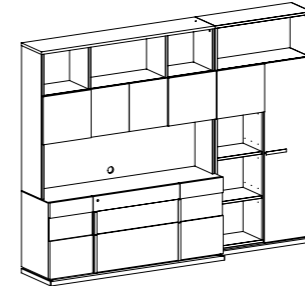

LIBRARY COMPOSITION 6
inch W 110" D 21" H 84"
cm L 279,6 P 52,7 H 213,4
Crts 8 kg 314 m³ 1,655