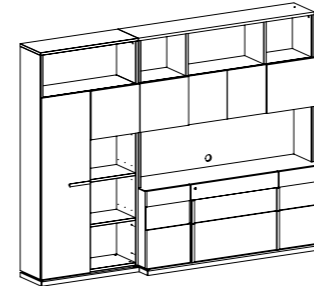

LIBRARY COMPOSITION 5
inch W 110" D 21" H 84"
cm L 279,6 P 52,7 H 213,4
Crts 8 kg 314 m³ 1,655