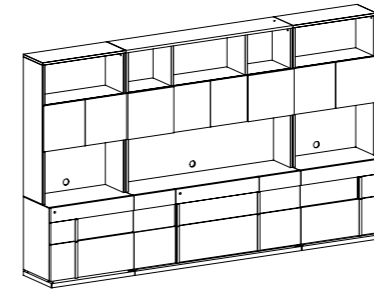

LIBRARY COMPOSITION 2
inch W 142" D 21" H 84"
cm L 359,6 P 52,7 H 213,4
Crts 11 kg 446 m³ 2,482