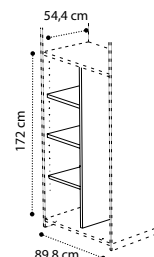

0,05 m³ 4,60 Kg - Box 1

0,01 m³ 1,50 Kg - Box 1

Pullout basket for module 45

Pullout basket for module 90

Shoe rack for module 90 Подставка

Tray basket for module 45 and 90

0,02 m³ 1,80 Kg - Box 1

0,05 m³ 3,20 Kg - Box 1

0,04 m³ 2,70 Kg - Box 1

0,02 m³ 1,50 Kg - Box 1

Extra shelf for module 45

Extra shelf for module 90

Extra coat hanger for module 45

Extra coat hanger for module 90

Transformer for lamp LED - max capacity 4 cp of lamps

Couple of lamps for top/shelf module 45 and 90

0,01 m³ 4,60 Kg - Box 1

0,02 m³ 9,70 Kg - Box 1

0,001 m³ 0,24 Kg - Box 1

0,001 m³ 0,33 Kg - Box 1

0,002 m³ - Box 1

0,002 m³ - Box 1

3 drawers unit

Low dividing panel H.108 w/2 shelves for module 90

Low dividing panel H.172 w/3 shelves for module 90

Servetto pull down clothes rack

Servetto pull down clothes rack for sliding wardrobe

0,249 m³ 28,30 Kg - Box 1