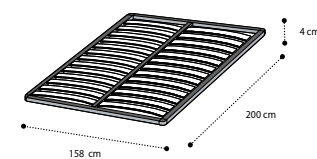

0,14 m³ 10,50 kg Box 1

0,46 m³ 18,50 kg Box 1

0,36 m³ 1,30 kg Box 1

WHITE

WALNUT

120 - 140 - 160 - 180cm

120 cm

Orthopedic frame without legs 118x200 cm

140 cm

Orthopedic frame without legs 138x200 cm

160 cm

Orthopedic frame without legs 158x200 cm

180 cm

Orthopedic frame without legs 178x200 cm

0,096 19,40 Box 1

0,15 23,10 Box 1

0,16 23,30 Box 1

0,18 24,70 Box 1

154 - 195cm

154 cm

Orthopedic frame without legs 153x203 cm

195 cm

Orthopedic frame without legs 195x203 cm

0,12 23 Box 1