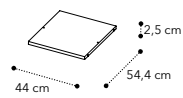

Extra shelf for module 45