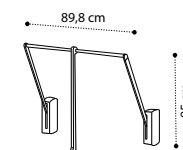

Couple of lamps for top/shelf module 45 and 90

0,01 m³ 4,60 Kg - Box 1

0,02 m³ 9,70 Kg - Box 1

0,001 m³ 0,24 Kg - Box 1

0,001 m³ 0,33 Kg - Box 1

0,002 m³ - Box 1

0,002 m³ - Box 1

3 drawers unit

Low dividing panel H.108 w/2 shelves for module 90

Low dividing panel H.172 w/3 shelves for module 90

Servetto pull down clothes rack

Servetto pull down clothes rack for sliding wardrobe

0,249 m³ 28,30 Kg - Box 1