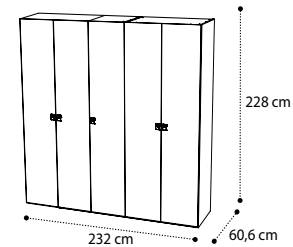

180 cm

Orthopedic folding frame w/out legs 178x200 cm

195 cm

Orthopedic folding frame w/out legs 195x200 cm

DIVISIBLE / FOLDING

0,11 22,50 Box 1

0,12 23,50 Box 1

0,16 23,30 Box 1

0,18 25,20 Box 1

0,20 28,70 Box 1

BIANCA

HINGED WARDROBES - WOODEN DOORS

Back panel with metal cross bar support

2 door wardrobe

3 door wardrobe

4 door wardrobe

5 door wardrobe

6 door wardrobe

WHITE

0,34 m³ 106,48 Kg Box 8

0,50 m³ 166,17 Kg Box 14

0,60 m³ 202,26 Kg Box 15

0,77 m³ 261,75 Kg Box 21

0,87 m³ 297,94 Kg Box 22