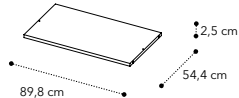

Extra shelf for module 90

Extra coat hanger for module 45