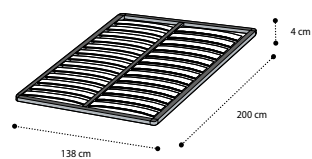

0,14 m³ 10,50 kg Box 1

0,46 m³ 18,50 kg Box 1

0,36 m³ 1,30 kg Box 1

WHITE

WALNUT

120 - 140 - 160 - 180cm

120 cm

Orthopedic frame without legs 118x200 cm

140 cm

Orthopedic frame without legs 138x200 cm

160 cm

Orthopedic frame without legs 158x200 cm

180 cm

Orthopedic frame without legs 178x200 cm

0,096 19,40 Box 1

0,15 23,10 Box 1

0,16 23,30 Box 1

0,18 24,70 Box 1

154 - 195cm

154 cm

Orthopedic frame without legs 153x203 cm

195 cm

Orthopedic frame without legs 195x203 cm

0,12 23 Box 1