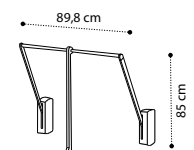

Couple of lamps for top/shelf module 45 and 90

0,01 m³ 4,60 Kg - Box 1

0,02 m³ 9,70 Kg - Box 1

0,001 m³ 0,24 Kg - Box 1

0,001 m³ 0,33 Kg - Box 1

0,002 m³ - Box 1

0,002 m³ - Box 1

3 drawers unit

Low dividing panel H.108 w/2 shelves for module 90

Low dividing panel H.172 w/3 shelves for module 90

Servetto pull down clothes rack

Servetto pull down clothes rack for sliding wardrobe

0,249 m³ 28,30 Kg - Box 1