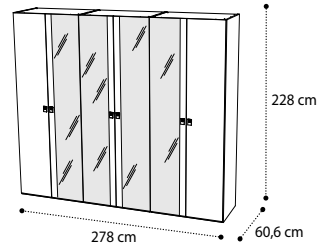

6 door wardrobe

WALNUT

0,63 209,86 Kg Box 15

0,80 274,75 Kg Box 21

0,90 316,94 Kg Box 22