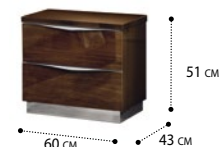

WHITE

DRESSING TABLE

Vanity Top

Drawer unit for vanity top

Vanity Top with drawer unit (excludes Stool)

3 drawers block could be assembled on left or right side

Vanity Top with 3 drawer dresser (excludes Stool)

0,10 m³ 25,70 kg Box 1

0,30 m³ 30 kg Box 1

0,39 m³ 55,70 kg Box 2

0,72 m³ 92,20 kg Box 2

WHITE

CHESTS

MINI NIGHT TABLE 2 DRAWERS

Maxi night table 2 drawers

Single dresser 3 drawers

Double dresser

0,18 m³ 25 kg Box 1

0,23 m³ 28,30 kg Box 1

0,62 m³ 66,50 kg Box 1

0,81 m³ 82,70 kg Box 1

WHITE

WALNUT