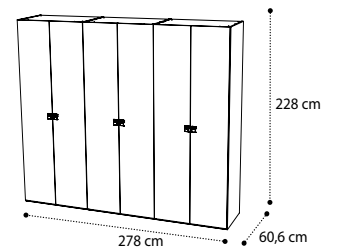

Single dresser 3 drawers

Double dresser

0,18 m³ 25 kg Box 1

0,23 m³ 28,30 kg Box 1

0,62 m³ 66,50 kg Box 1

0,81 m³ 82,70 kg Box 1

WHITE

WALNUT

180 cm

Orthopedic folding frame w/out legs 178x200 cm

195 cm

Orthopedic folding frame w/out legs 195x200 cm

DIVISIBLE / FOLDING

0,11 22,50 Box 1

0,12 23,50 Box 1

0,16 23,30 Box 1

0,18 25,20 Box 1

0,20 28,70 Box 1

BIANCA

HINGED WARDROBES - WOODEN DOORS

Back panel with metal cross bar support

2 door wardrobe

3 door wardrobe

4 door wardrobe

5 door wardrobe

6 door wardrobe

WHITE

0,34 m³ 106,48 Kg Box 8

0,50 m³ 166,17 Kg Box 14

0,60 m³ 202,26 Kg Box 15

0,77 m³ 261,75 Kg Box 21

0,87 m³ 297,94 Kg Box 22