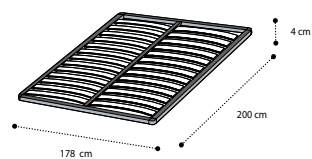

0,14 m³ 10,50 kg Box 1

0,46 m³ 18,50 kg Box 1

0,36 m³ 1,30 kg Box 1

WHITE

WALNUT

120 - 140 - 160 - 180cm

120 cm

Orthopedic frame without legs 118x200 cm

140 cm

Orthopedic frame without legs 138x200 cm

160 cm

Orthopedic frame without legs 158x200 cm

180 cm

Orthopedic frame without legs 178x200 cm

0,096 19,40 Box 1

0,15 23,10 Box 1

0,16 23,30 Box 1

0,18 24,70 Box 1

154 - 195cm

154 cm

Orthopedic frame without legs 153x203 cm

195 cm

Orthopedic frame without legs 195x203 cm

0,12 23 Box 1