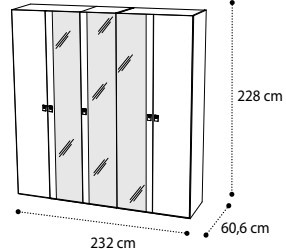

5 door wardrobe