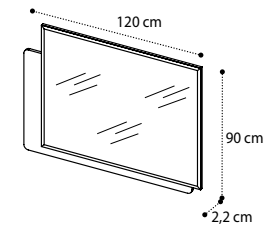

Slats and mattress not included

eco col. 12

0,46 m³ 85,20 kg Box 3

0,47 m³ 85,70 kg Box 3

0,63 m³ 122,40 kg Box 6

0,68 m³ 122,90 kg Box 6

WHITE

DRESSING TABLE

3 drawers block could be assembled on left or right side

0,10 m³ 25,70 kg Box 1

0,30 m³ 30 kg Box 1

0,39 m³ 55,70 kg Box 2

0,72 m³ 92,20 kg Box 2

WHITE

CHESTS

0,18 m³ 25 kg Box 1

0,23 m³ 28,30 kg Box 1

0,62 m³ 66,50 kg Box 1

0,81 m³ 82,70 kg Box 1

WHITE

WALNUT

SEATING

Mirror

Set 2 bench rolls art. 4384 col. 135

0,06 m³ - kg Box 1

0,48 m³ 54 kg Box 1

0,14 m³ 10,50 kg Box 1

0,46 m³ 18,50 kg Box 1

0,36 m³ 1,30 kg Box 1

WHITE

WALNUT