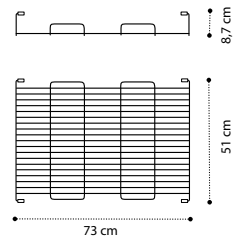

Pullout basket for module 90