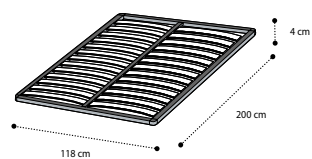

0,14 m³ 10,50 kg Box 1

0,46 m³ 18,50 kg Box 1

0,36 m³ 1,30 kg Box 1

WHITE

WALNUT

120 - 140 - 160 - 180cm

120 cm

Orthopedic frame without legs 118x200 cm

140 cm

Orthopedic frame without legs 138x200 cm

160 cm

Orthopedic frame without legs 158x200 cm

180 cm

Orthopedic frame without legs 178x200 cm

0,096 19,40 Box 1

0,15 23,10 Box 1