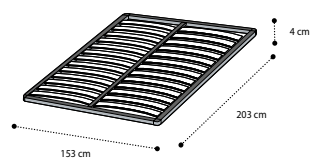

0,14 m³ 10,50 kg Box 1

0,46 m³ 18,50 kg Box 1

0,36 m³ 1,30 kg Box 1

WHITE

WALNUT

120 - 140 - 160 - 180cm

120 cm

Orthopedic frame without legs 118x200 cm

140 cm

Orthopedic frame without legs 138x200 cm

160 cm

Orthopedic frame without legs 158x200 cm

180 cm

Orthopedic frame without legs 178x200 cm

0,096 19,40 Box 1

0,15 23,10 Box 1

0,16 23,30 Box 1

0,18 24,70 Box 1

154 - 195cm

154 cm

Orthopedic frame without legs 153x203 cm

195 cm

Orthopedic frame without legs 195x203 cm

0,12 23 Box 1