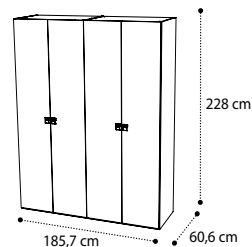

0,16 23,30 Box 1

0,18 24,70 Box 1

154 - 195cm

154 cm

Orthopedic frame without legs 153x203 cm

195 cm

Orthopedic frame without legs 195x203 cm

0,12 23 Box 1

180 cm

Orthopedic folding frame w/out legs 178x200 cm

195 cm

Orthopedic folding frame w/out legs 195x200 cm

DIVISIBLE / FOLDING

0,11 22,50 Box 1

0,12 23,50 Box 1

0,16 23,30 Box 1

0,18 25,20 Box 1

0,20 28,70 Box 1

BIANCA

HINGED WARDROBES - WOODEN DOORS

Back panel with metal cross bar support

2 door wardrobe

3 door wardrobe

4 door wardrobe

5 door wardrobe

6 door wardrobe

WHITE

0,34 m³ 106,48 Kg Box 8

0,50 m³ 166,17 Kg Box 14

0,60 m³ 202,26 Kg Box 15

0,77 m³ 261,75 Kg Box 21

0,87 m³ 297,94 Kg Box 22