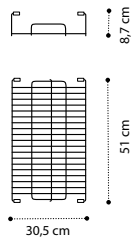

Pullout basket for module 45