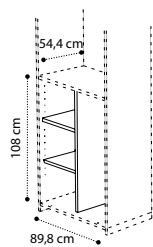

0,04 m³ 2,70 Kg - Box 1

0,02 m³ 1,50 Kg - Box 1

Extra shelf for module 45

Extra shelf for module 90

Extra coat hanger for module 45

Extra coat hanger for module 90

Transformer for lamp LED - max capacity 4 cp of lamps

Couple of lamps for top/shelf module 45 and 90

0,01 m³ 4,60 Kg - Box 1

0,02 m³ 9,70 Kg - Box 1

0,001 m³ 0,24 Kg - Box 1

0,001 m³ 0,33 Kg - Box 1

0,002 m³ - Box 1

0,002 m³ - Box 1

3 drawers unit

Low dividing panel H.108 w/2 shelves for module 90

Low dividing panel H.172 w/3 shelves for module 90

Servetto pull down clothes rack

Servetto pull down clothes rack for sliding wardrobe

0,249 m³ 28,30 Kg - Box 1