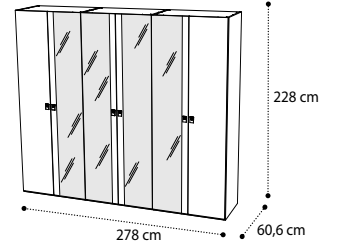

6 door glass doors wardrobe

WHITE

0,33 m³ 123,28 Kg Box 8

0,50 m³ 174,57 Kg Box 14

0,59 m³ 219,06 Kg Box 15

0,75 m³ 286,95 Kg Box 21

0,84 m³ 331,54 Kg Box 22