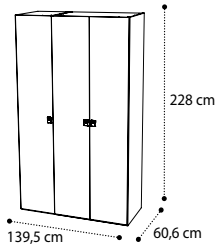

0,16 23,30 Box 1

0,18 24,70 Box 1

154 - 195cm

154 cm

Orthopedic frame without legs 153x203 cm

195 cm

Orthopedic frame without legs 195x203 cm

0,12 23 Box 1

180 cm

Orthopedic folding frame w/out legs 178x200 cm

195 cm

Orthopedic folding frame w/out legs 195x200 cm

DIVISIBLE / FOLDING

0,11 22,50 Box 1

0,12 23,50 Box 1

0,16 23,30 Box 1

0,18 25,20 Box 1

0,20 28,70 Box 1

BIANCA

HINGED WARDROBES - WOODEN DOORS

Back panel with metal cross bar support

2 door wardrobe

3 door wardrobe

4 door wardrobe

5 door wardrobe

6 door wardrobe

WHITE

0,34 m³ 106,48 Kg Box 8

0,50 m³ 166,17 Kg Box 14

0,60 m³ 202,26 Kg Box 15

0,77 m³ 261,75 Kg Box 21

0,87 m³ 297,94 Kg Box 22