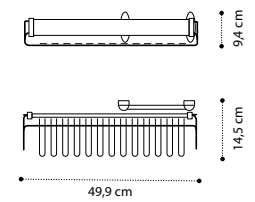

Pullout tie and belt rack for module 45 and 90

0,01 m³ - Box 1

0,01 m³ 0,72 Kg - Box 1

0,05 m³ 4,60 Kg - Box 1

0,01 m³ 1,50 Kg - Box 1