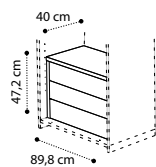

Couple of lamps for top/shelf module 45 and 90

0,01 m³ 4,60 Kg - Box 1

0,02 m³ 9,70 Kg - Box 1

0,001 m³ 0,24 Kg - Box 1

0,001 m³ 0,33 Kg - Box 1

0,002 m³ - Box 1

0,002 m³ - Box 1

3 drawers unit