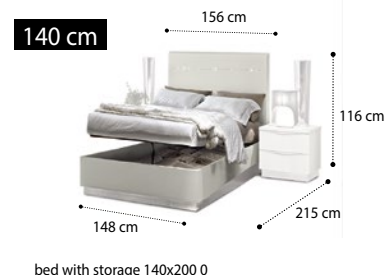

Mattress not included

WHITE

WALNUT

0,68 129,60 Box 9

0,72 137,30 Box 9

0,63 129,10 Box 9

0,73 143,60 Box 9

Slats and mattress not included

WHITE

WALNUT

0,40 77,20 Box 3

0,47 77,60 Box 3

0,48 85,80 Box 3

0,56 88,40 Box 3

0,46 77,10 Box 3

Mattress not included

bed 154 with led

bed 160 with led

bed 154 with led with storage 154x203

bed 160 with led with storage 160x200

0,46 m³ 85,20 kg Box 3

0,47 m³ 85,70 kg Box 3

0,63 m³ 122,40 kg Box 6

0,68 m³ 122,90 kg Box 6

Single dresser 3 drawers

Double dresser

0,18 m³ 25 kg Box 1

0,23 m³ 28,30 kg Box 1

0,62 m³ 66,50 kg Box 1

0,81 m³ 82,70 kg Box 1

WHITE

WALNUT