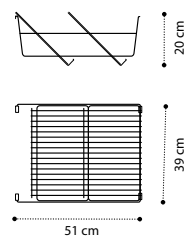

0,05 m³ 4,60 Kg - Box 1

0,01 m³ 1,50 Kg - Box 1

Pullout basket for module 45

Pullout basket for module 90

Shoe rack for module 90 Подставка

Tray basket for module 45 and 90

0,02 m³ 1,80 Kg - Box 1

0,05 m³ 3,20 Kg - Box 1